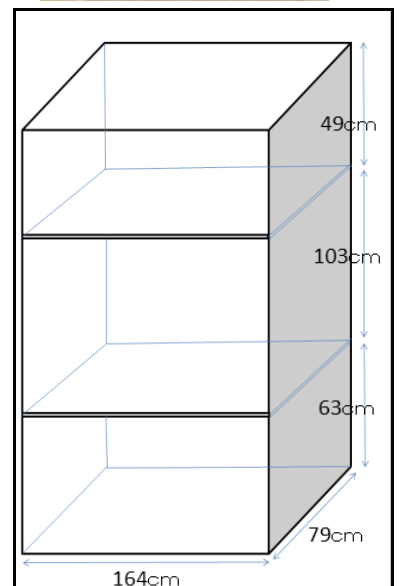

ラクール河村

ブレーカー
20A

2013年8月23日
202号室で計測

カーテンレール

壁付2本 幅 180cm
高さ 窓枠205 床まで213cm

洗濯機置場

洗濯パンなし 幅86×奥行63cm
蛇口までの高さ 103cm

ガスコンロ置場

コンロ付(2口)

台所シンク

シンク内 幅61×奥行42×深さ15cm
まな板スペース 幅33cm

トイレ

温水洗浄便座

お風呂

浴槽 幅100×奥行56×深さ50cm

バルコニー

物干し竿 266cm以上
バルコニー奥行 90cm

照明

居室:あり
キッチン通路:あり

その他

※部屋により多少の誤差がありますので

参考程度にご利用ください。

※表記以外の寸法に関しては各自ご対応ください。

個別の問合せ、採寸のお願い等は受付けておりません。

※カーテンの寸法はランナーから床までの
サイズとなります。