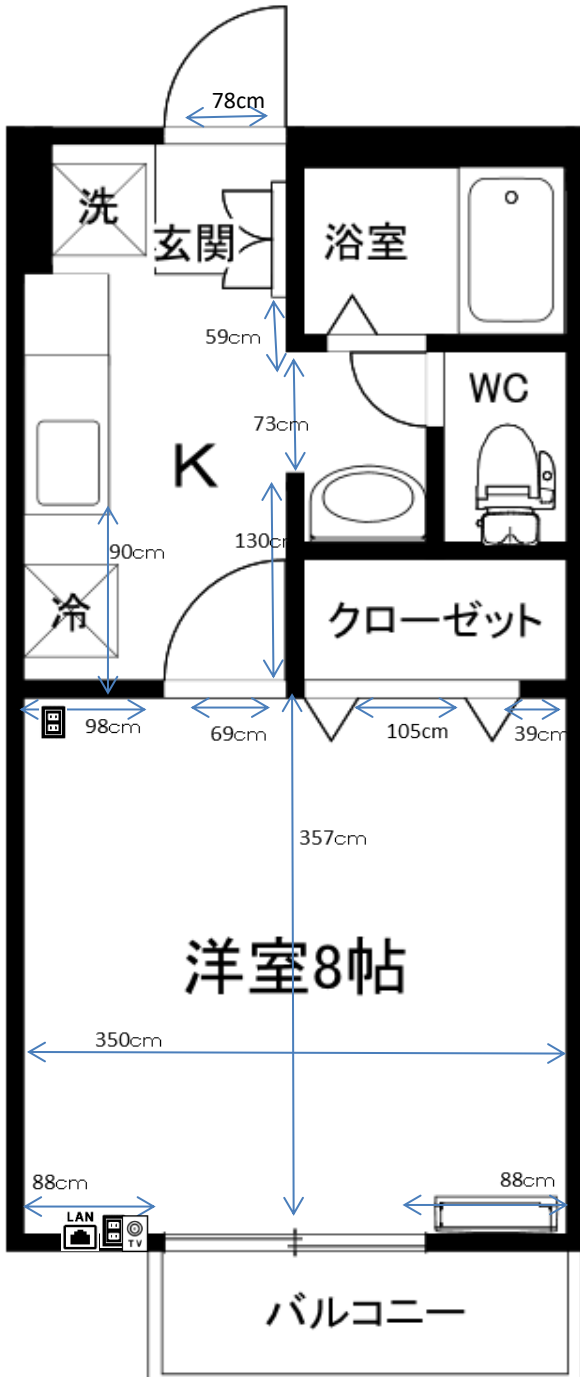

ラクール河村

ブレーカー
20A

2013年8月23日
202号室で計測

カーテンレール

壁付2本 幅 180cm
高さ 窓枠205 床まで213cm

洗濯機置場

洗濯パンなし 幅86×奥行63cm
蛇口までの高さ 103cm

ガスコンロ置場

コンロ付(2口)

台所シンク

シンク内 幅61×奥行42×深さ15cm
まな板スペース 幅33cm

トイレ

温水洗浄便座

お風呂

浴槽 幅100×奥行56×深さ50cm

バルコニー

物干し竿 266cm以上
バルコニー奥行 90cm

照明

居室:あり
キッチン通路:あり

その他

※部屋により多少の誤差がありますので

参考程度にご利用ください。

※表記以外の寸法に関しては各自ご対応ください。

個別の問合せ、採寸のお願い等は受付けておりません。

※カーテンの寸法はランナーから床までの
サイズとなります。