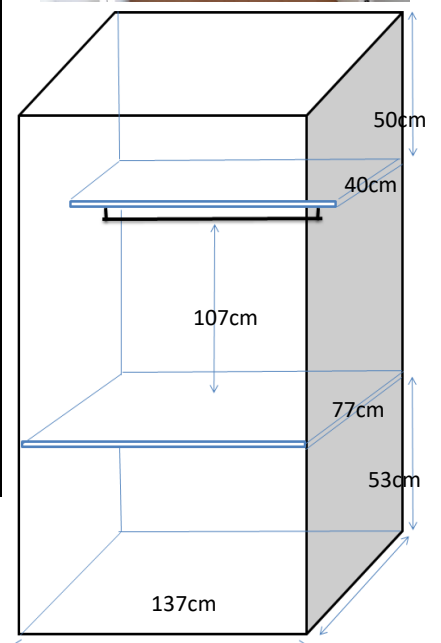

翠・3 (Aタイプ)

ブレーカー
40A

2020年1月21日
101号室で計測

カーテンレール

天井付2本
幅170×高さ184cm

洗濯機置場

洗濯パン 61×61cm
蛇口までの高さ113cm

ガスコンロ置場

IH (2口)

台所シンク

シンク内 幅52×奥行41×深さ15cm
まな板スペース 幅58cm

トイレ

温水洗浄便座

お風呂

浴槽内 幅103×奥行60×深さ50cm

バルコニー

奥行 95cm
物干し竿 214cm以上

照明

居室: なし
キッチン: なし

その他

角部屋は出窓有

※部屋により多少の誤差がありますので参考程度にご利用ください。(左右反転有)
※表記以外の寸法に関しては各自ご対応ください。個別の問合せ、採寸のお願い等は受付けておりません。
※カーテンの寸法はランナーから床までのサイズとなります。