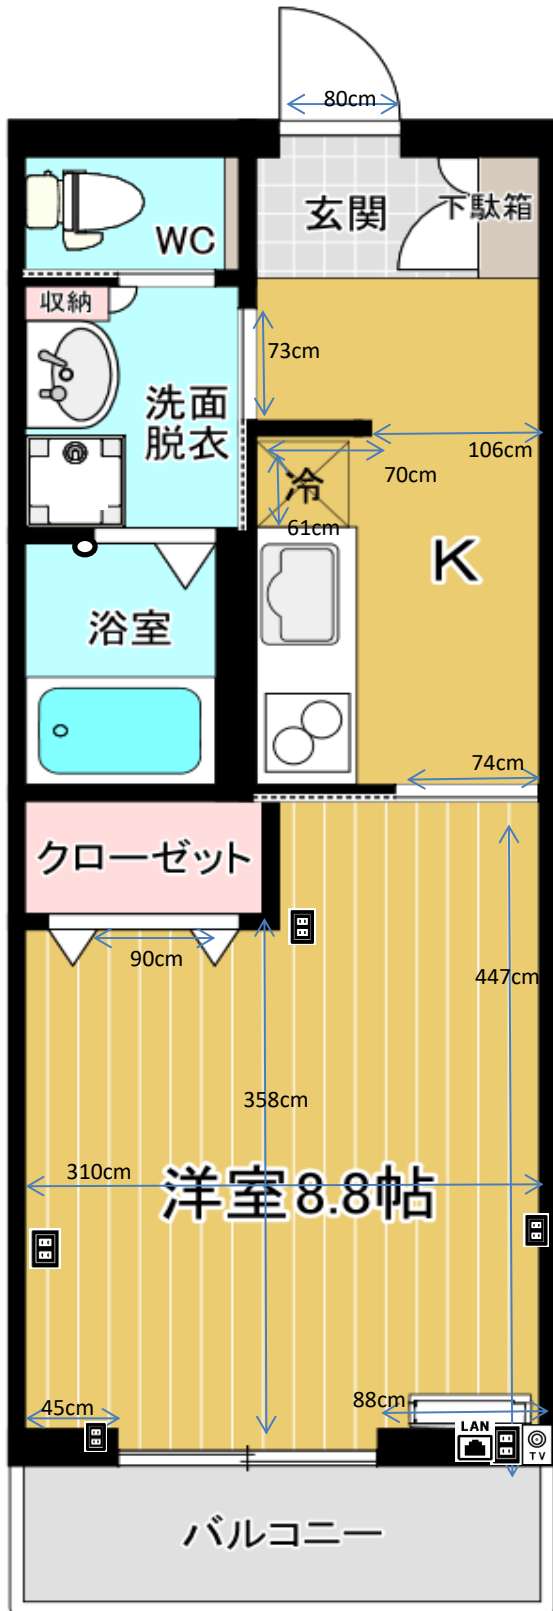

翠・3 (Aタイプ)

ブレーカー
40A

2020年1月21日
101号室で計測

カーテンレール

天井付2本
幅170×高さ184cm

洗濯機置場

洗濯パン 61×61cm
蛇口までの高さ113cm

ガスコンロ置場

IH (2口)

台所シンク

シンク内 幅52×奥行41×深さ15cm
まな板スペース 幅58cm

トイレ

温水洗浄便座

お風呂

浴槽内 幅103×奥行60×深さ50cm

バルコニー

奥行 95cm
物干し竿 214cm以上

照明

居室: なし
キッチン: なし

その他

角部屋は出窓有

※部屋により多少の誤差がありますので参考程度にご利用ください。(左右反転有)
※表記以外の寸法に関しては各自ご対応ください。個別の問合せ、採寸のお願い等は受付けておりません。
※カーテンの寸法はランナーから床までのサイズとなります。