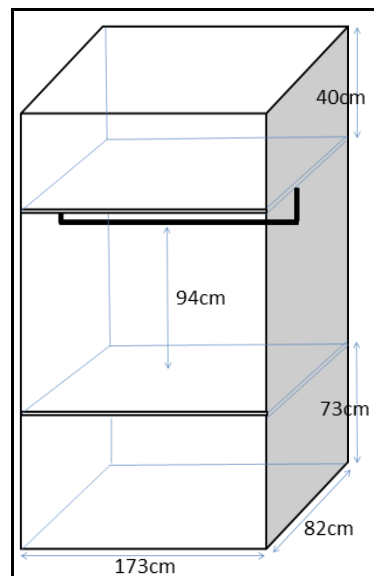

アラジハイツAB棟

ブレーカー
20A

2013年8月28日
B102号室で計測

カーテンレール

壁付2本
幅180×高さ183cm

洗濯機置場

洗濯パン 幅60×奥行60cm
蛇口までの高さ 80cm

ガスコンロ置場

コンロ付(2口)

台所シンク

シンク内 幅55×奥行44×深さ15cm
まな板スペース 幅41cm

トイレ

温水洗浄便座

お風呂

浴槽 幅98×奥行48×深さ50cm

バルコニー

物干し竿 173cm以上
バルコニー奥行 50cm

照明

居室:あり
キッチン通路:あり

その他

※部屋により多少の誤差がありますので
参考程度にご利用ください。

※表記以外の寸法に関しては各自ご対応ください。
個別の問合せ、採寸のお願い等は受付けておりません。
※カーテンの寸法はランナーから床までの
サイズとなります。