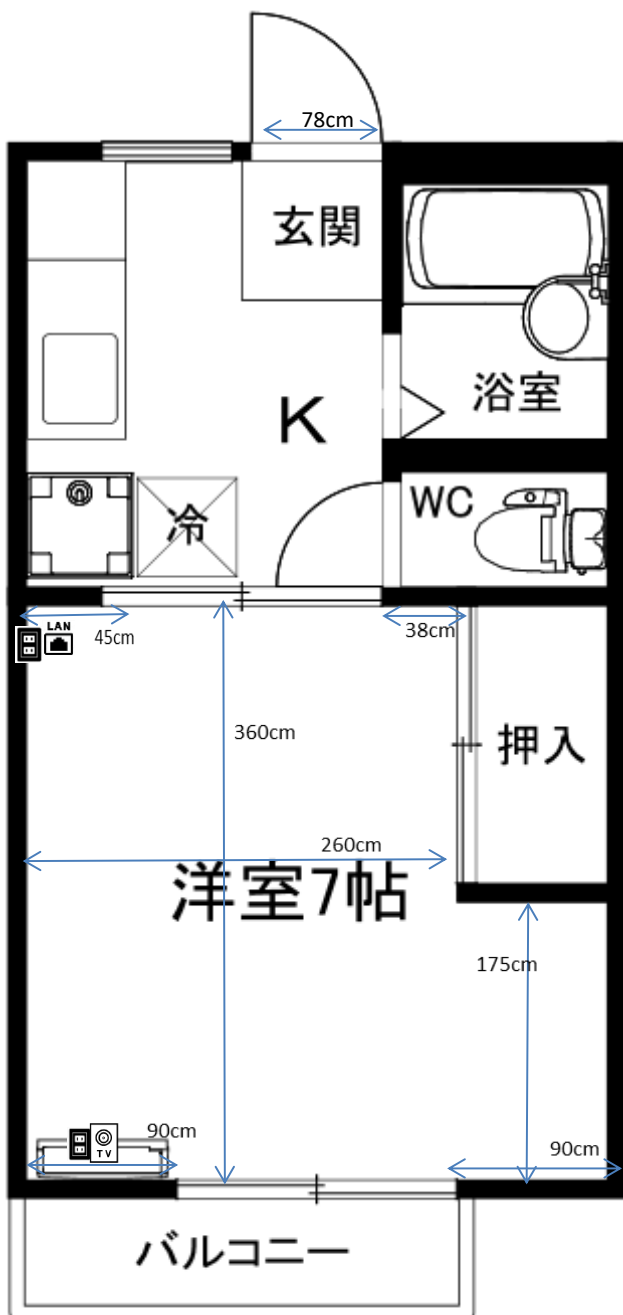

アラジハイツAB棟

ブレーカー
20A

2013年8月28日
B102号室で計測

カーテンレール

壁付2本
幅180×高さ183cm

洗濯機置場

洗濯パン 幅60×奥行60cm
蛇口までの高さ 80cm

ガスコンロ置場

コンロ付(2口)

台所シンク

シンク内 幅55×奥行44×深さ15cm
まな板スペース 幅41cm

トイレ

温水洗浄便座

お風呂

浴槽 幅98×奥行48×深さ50cm

バルコニー

物干し竿 173cm以上
バルコニー奥行 50cm

照明

居室:あり
キッチン通路:あり

その他

※部屋により多少の誤差がありますので
参考程度にご利用ください。

※表記以外の寸法に関しては各自ご対応ください。
個別の問合せ、採寸のお願い等は受付けておりません。
※カーテンの寸法はランナーから床までの
サイズとなります。