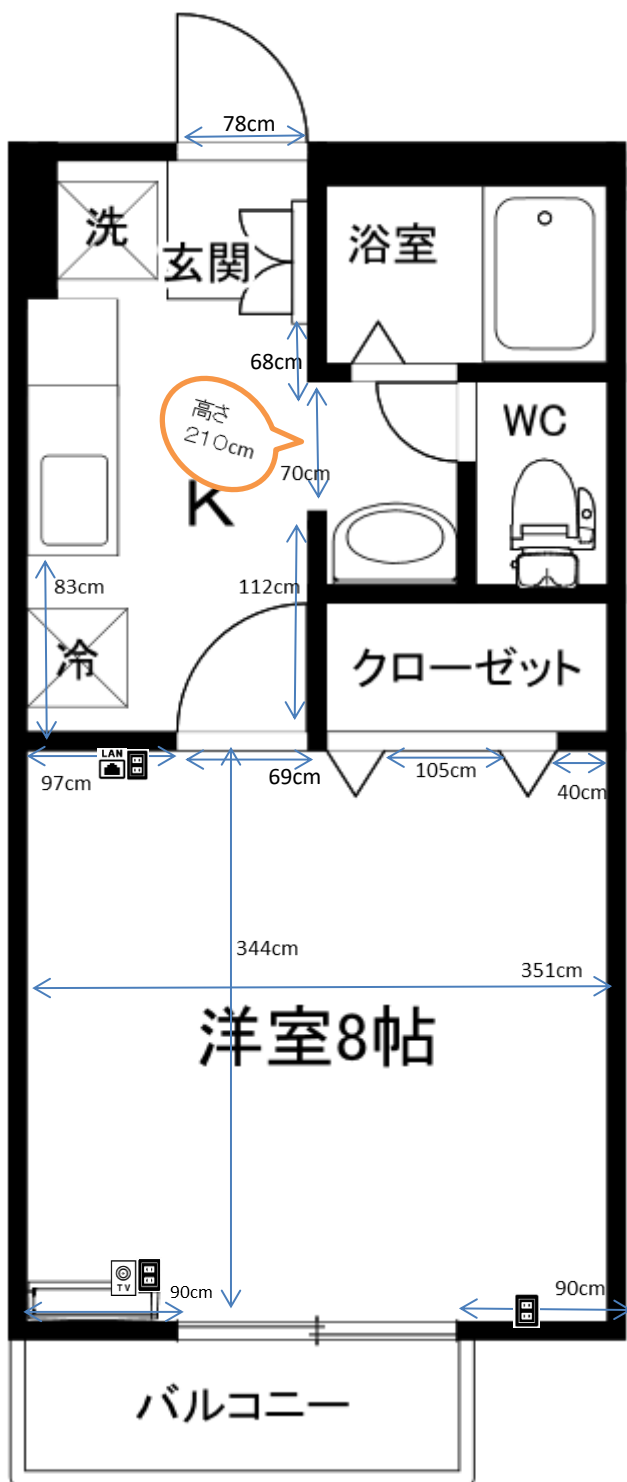

## カーテンレール

壁付2本 幅178cm  
高さ 窓枠207 床まで215cm

## 洗濯機置場

洗濯パンなし 幅105×奥行54cm  
蛇口まで 104cm

## 台所シンク

シンク内 幅55×奥行40×深さ16cm  
まな板スペース 幅31cm

## お風呂

浴槽 幅100×奥行55×深さ50cm