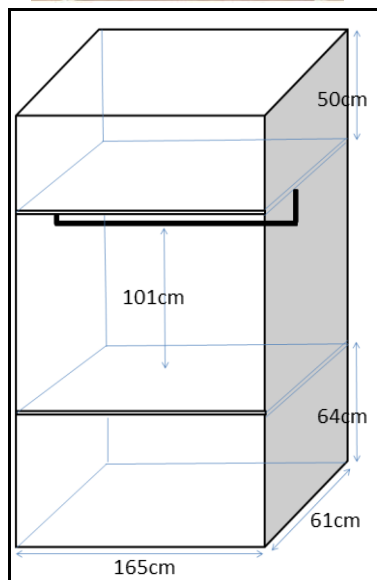

※部屋により多少の誤差がありますので

参考程度にご利用ください。

※表記以外の寸法に関しては各自ご対応ください。

個別の問合せ、採寸のお願い等は受付けておりません。

※カーテンの寸法はランナーから床までの
サイズとなります。