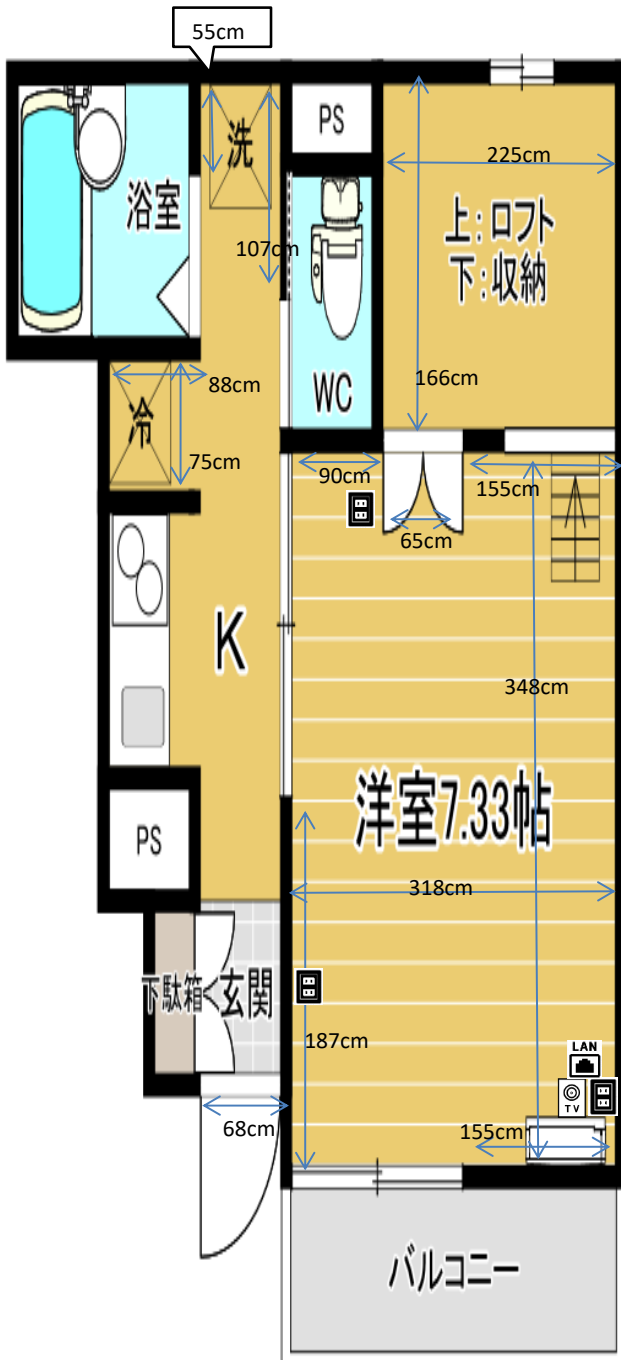

アルブル ヴィラージュ 1階

ブレイカー

2018年 12月1日
103号室で計測

カーテンレール

壁付2本 幅170×高さ183cm
床まで212cm

洗濯機置場

洗濯パンなし
幅75cm

ガスコンロ置場

IHコンロ 2口

台所シンク

まな板スペース 18cm

トイレ

温水洗浄便座

お風呂

浴槽 幅47×奥行91×深さ50cm

バルコニー

奥行 60cm
物干し竿 170cm以上

照明

あり

その他

<ロフト下部 収納ドア>

<収納内部>

※部屋により多少の誤差がありますので

参考程度にご利用ください。(左右反転有)

※表記以外の寸法に関しては各自ご対応ください。

個別の問合せ、採寸のお願い等は受付けておりません。

※カーテンの寸法はランナーから床までの
サイズとなります。