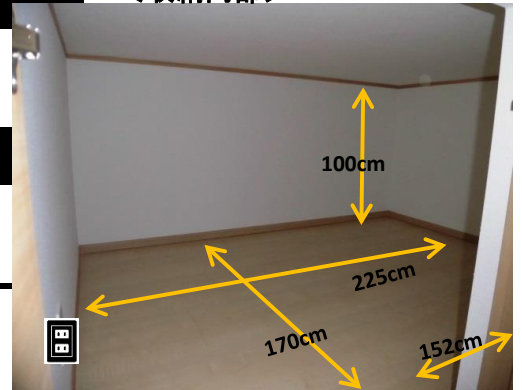

アルブル ヴィラージュ 1階

ブレイカー

2018年 12月1日
103号室で計測

カーテンレール

壁付2本 幅170×高さ183cm
床まで212cm

洗濯機置場

洗濯パンなし
幅75cm

ガスコンロ置場

IHコンロ 2口

台所シンク

まな板スペース 18cm

トイレ

温水洗浄便座

お風呂

浴槽 幅47×奥行91×深さ50cm

バルコニー

奥行 60cm
物干し竿 170cm以上

照明

あり

その他

<ロフト下部 収納ドア>

<収納内部>

※部屋により多少の誤差がありますので

参考程度にご利用ください。(左右反転有)

※表記以外の寸法に関しては各自ご対応ください。

個別の問合せ、採寸のお願い等は受付けておりません。

※カーテンの寸法はランナーから床までの
サイズとなります。