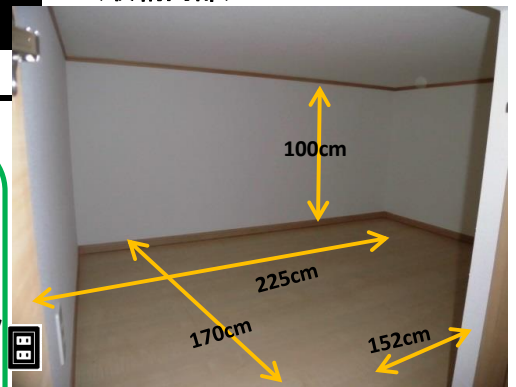

# アルブル ヴィラージュ 2階

**ブレーカー**  
50A

2018年9月29日  
202号室で計測

**カーテンレール**  
壁付2本 幅170×高さ183cm  
床まで212cm

**洗濯機置場**  
洗濯パンなし  
幅75cm

**ガスコンロ置場**  
IHコンロ 2口

**台所シンク**  
まな板スペース 18cm

**トイレ**  
温水洗浄便座

<ロフト下部 収納ドア>

**お風呂**  
浴槽 幅47×奥行91×深さ50cm

**バルコニー**  
奥行 70cm  
物干し竿 170cm以上

<収納内部>

**照明**  
あり

※部屋により多少の誤差がありますので  
参考程度にご利用ください。(左右反転有)  
※表記以外の寸法に関しては各自ご対応ください。  
個別の問合せ、採寸のお願い等は受付けておりません  
※カーテンの寸法はランナーから床までの  
サイズとなります。