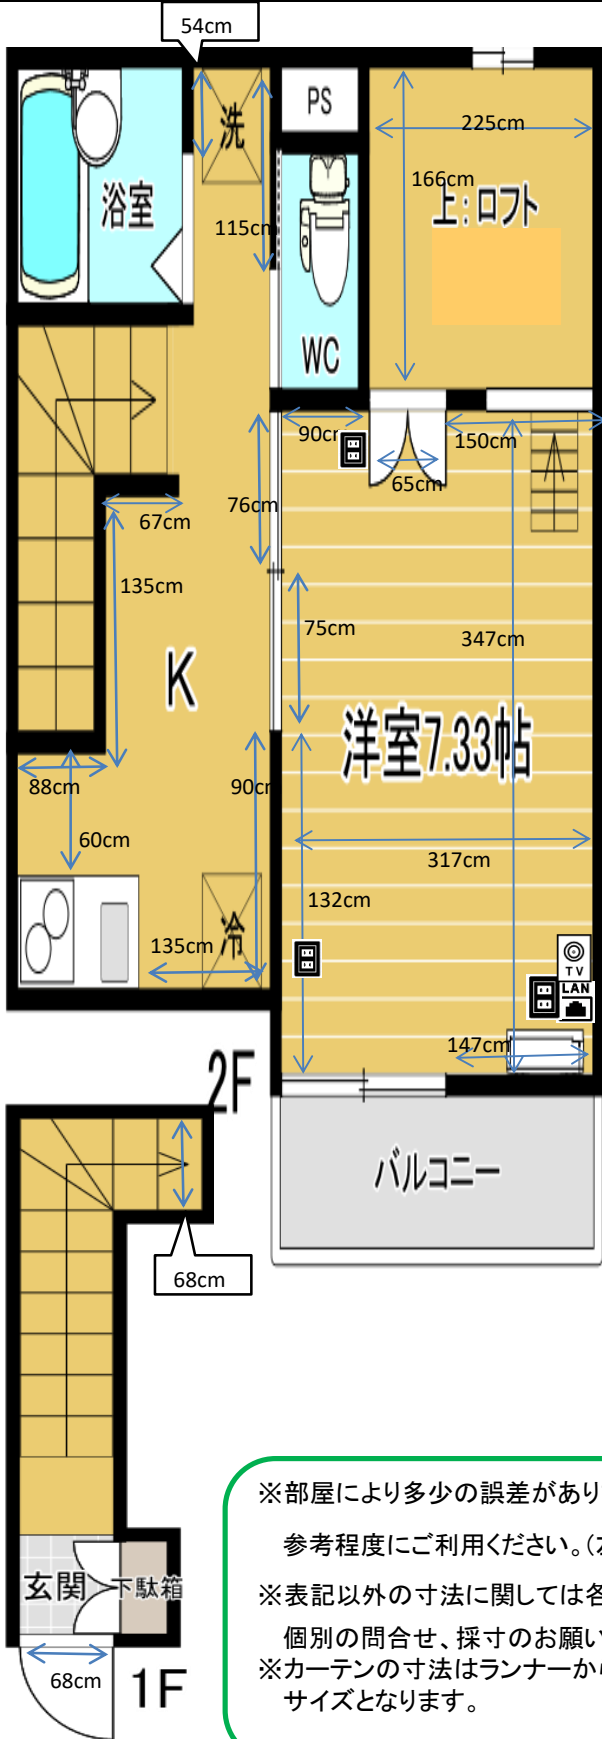

# アルブル ヴィラージュ 2階

**ブレーカー**  
50A

2018年9月29日  
202号室で計測

**カーテンレール**  
壁付2本 幅170×高さ183cm  
床まで212cm

**洗濯機置場**  
洗濯パンなし  
幅75cm

**ガスコンロ置場**  
IHコンロ 2口

**台所シンク**  
まな板スペース 18cm

**トイレ**  
温水洗浄便座

<ロフト下部 収納ドア>

**お風呂**  
浴槽 幅47×奥行91×深さ50cm

**バルコニー**  
奥行 70cm  
物干し竿 170cm以上

<収納内部>

**照明**  
あり

※部屋により多少の誤差がありますので  
参考程度にご利用ください。(左右反転有)  
※表記以外の寸法に関しては各自ご対応ください。  
個別の問合せ、採寸のお願い等は受付けておりません  
※カーテンの寸法はランナーから床までの  
サイズとなります。