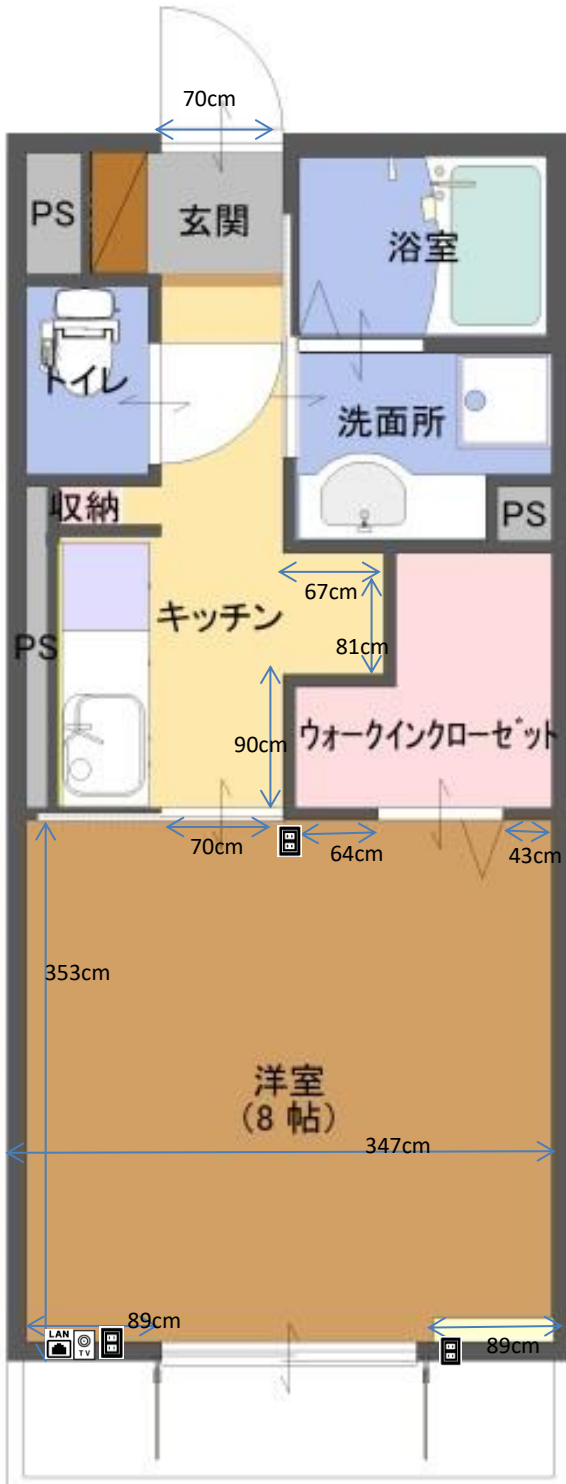

グランデフォレスト(1K 8帖)

ブレーカー
40A

2015年3月12日
207号室で計測

カーテンレール

壁付2本
幅180×高さ208cm

洗濯機置場

洗濯パン 幅60×奥行60cm
蛇口までの高さ 130cm

ガスコンロ置場

ガスコンロ2口付

台所シンク

シンク内 幅52×奥行40×深さ15cm
まな板スペース 幅60cm

トイレ

温水洗浄便座

お風呂

浴槽 幅105×奥行58×深さ48cm

バルコニー

物干し竿 180cm以上
バルコニー奥行 87cm

照明

あり

その他

※部屋により多少の誤差がありますので

参考程度にご利用ください。(左右反転有)

※表記以外の寸法に関しては各自ご対応ください。

個別の問合せ、採寸のお願い等は受付けておりません。

※カーテンの寸法はランナーから床までの
サイズとなります。