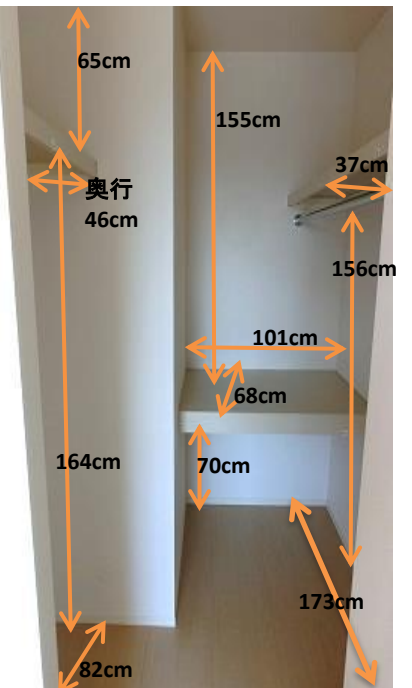

グランデフォレスト(1K 8帖)

ブレーカー
40A

2015年3月12日
207号室で計測

カーテンレール

壁付2本
幅180×高さ208cm

洗濯機置場

洗濯パン 幅60×奥行60cm
蛇口までの高さ 130cm

ガスコンロ置場

ガスコンロ2口付

台所シンク

シンク内 幅52×奥行40×深さ15cm
まな板スペース 幅60cm

トイレ

温水洗浄便座

お風呂

浴槽 幅105×奥行58×深さ48cm

バルコニー

物干し竿 180cm以上
バルコニー奥行 87cm

照明

あり

その他

※部屋により多少の誤差がありますので

参考程度にご利用ください。(左右反転有)

※表記以外の寸法に関しては各自ご対応ください。

個別の問合せ、採寸のお願い等は受付けておりません。

※カーテンの寸法はランナーから床までの
サイズとなります。