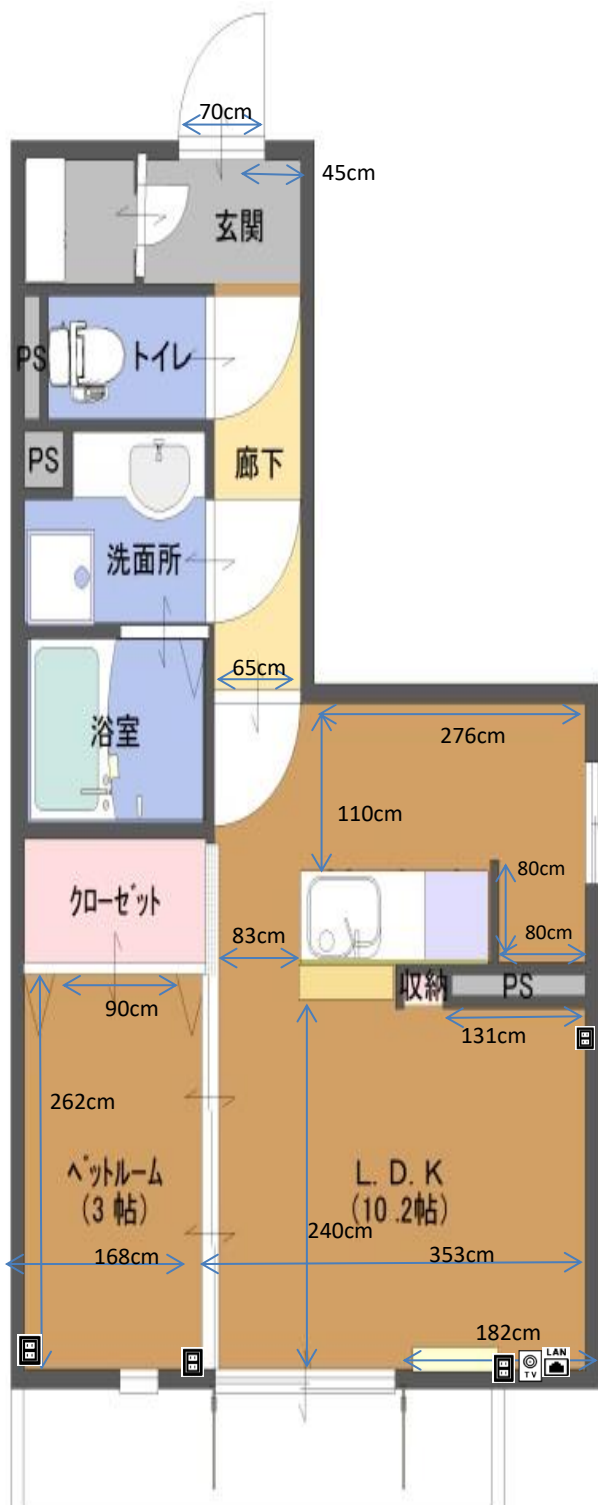

# グランデフォレスタ(1LDK)

※部屋により多少の誤差がありますので  
参考程度にご利用ください。  
※表記以外の寸法に関しては各自ご対応ください。  
個別の問合せ、採寸のお願い等は受付けておりません  
※カーテンの寸法はランナーから床までの  
サイズとなります。

**ブレーカー**  
40A

2015年3月12日  
301号室で計測

## 洗濯機置場

洗濯パン 幅60×奥行60cm  
蛇口までの高さ 130cm

## 台所シンク

シンク内 幅52×奥行40×深さ15cm  
まな板スペース 幅60cm

## お風呂

浴槽 幅105×奥行58×深さ48cm