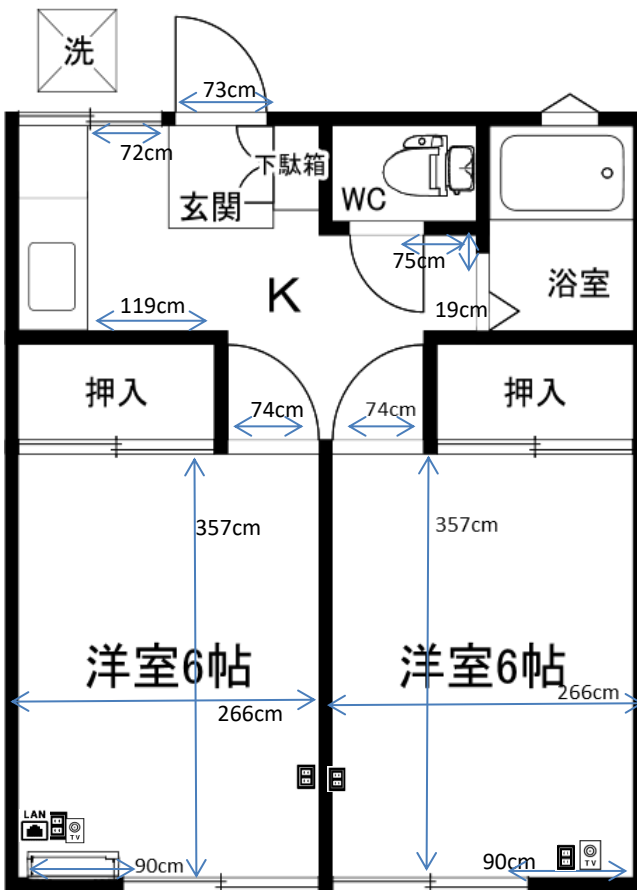

コート・リラ

ブレーカー
30A

2013年8月29日
205号室で計測

カーテンレール

壁付2本 幅180cm
高さ 窓枠172 床まで183cm

洗濯機置場

外置き

ガスコンロ置場

幅69×奥行43cm

台所シンク

シンク内 幅54×奥行43×深さ14cm
まな板スペース 幅40cm

トイレ

温水洗浄便座

お風呂

浴槽 幅100×奥行56×深さ50cm

バルコニー

物干し竿 362cm以上
バルコニー1Fなし・2F奥行40cm

照明

居室:なし
キッチン通路:なし

その他

※外置き※

※部屋により多少の誤差がありますので
参考程度にご利用ください。

※表記以外の寸法に関しては各自ご対応ください。

個別の問合せ、採寸のお願い等は受付けておりません。

※カーテンの寸法はランナーから床までの
サイズとなります。