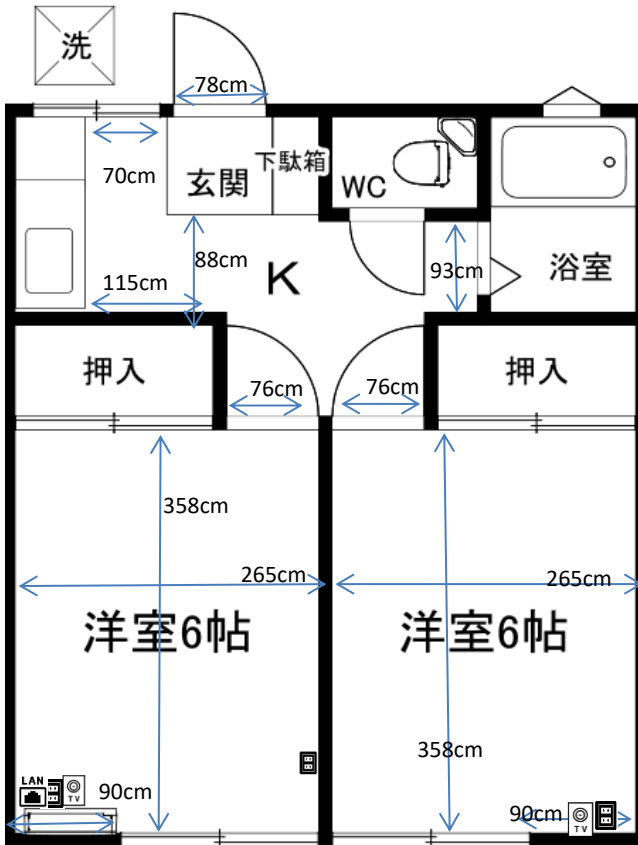

パールハイツ

ブレーカー
30A

2014年9月13日
205号室で計測

カーテンレール

壁付2本
幅180×高さ180cm

洗濯機置場

外置き

ガスコンロ置場

幅70×奥行46cm

台所シンク

シンク内 幅55×奥行43×深さ13cm
まな板スペース 幅 40cm

トイレ

温水洗浄便座

お風呂

浴槽 幅87×奥行60×深さ60cm

バルコニー

2階のみバルコニー

照明

居室:なし
廊下:なし

その他

169cm

※部屋により多少の誤差がありますので
参考程度にご利用ください。
※表記以外の寸法に関しては各自ご対応ください。
個別の問合せ、採寸のお願い等は受付けておりません
※カーテンの寸法はランナーから床までの
サイズとなります。