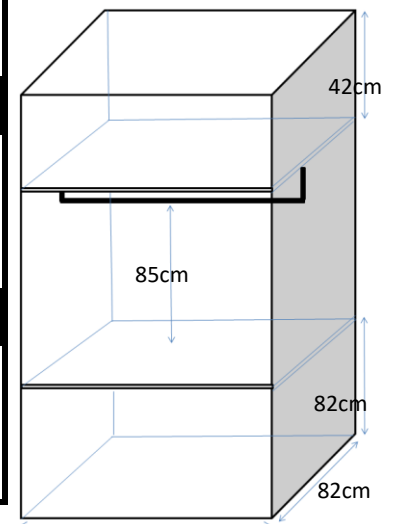

幅70×奥行46cm

台所シンク

シンク内 幅55×奥行43×深さ13cm
まな板スペース 幅 40cm

トイレ

温水洗浄便座

お風呂

浴槽 幅87×奥行60×深さ60cm

バルコニー

2階のみバルコニー

照明

居室:なし
廊下:なし

その他

169cm

※部屋により多少の誤差がありますので
参考程度にご利用ください。
※表記以外の寸法に関しては各自ご対応ください。
個別の問合せ、採寸のお願い等は受付けておりません
※カーテンの寸法はランナーから床までの
サイズとなります。