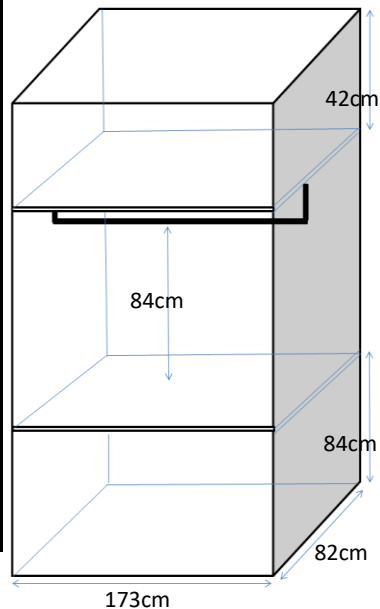

洗濯パン60×60cm

ガスコンロ置場

ガスコンロ付(2口)

台所シンク

シンク内 幅54×奥行43×深さ13cm

まな板スペース 幅39cm

トイレ

温水洗浄便座

お風呂

浴槽 幅98×奥行55×深さ50cm

バルコニー

物干し竿 170cm以上

バルコニー2Fのみ 奥行50cm

照明

居室:なし

廊下:あり

その他

※部屋により多少の誤差がありますので

参考程度にご利用ください。

※表記以外の寸法に関しては各自ご対応ください。

個別の問合せ、採寸のお願い等は受付けておりません

※カーテンの寸法はランナーから床までの

サイズとなります。