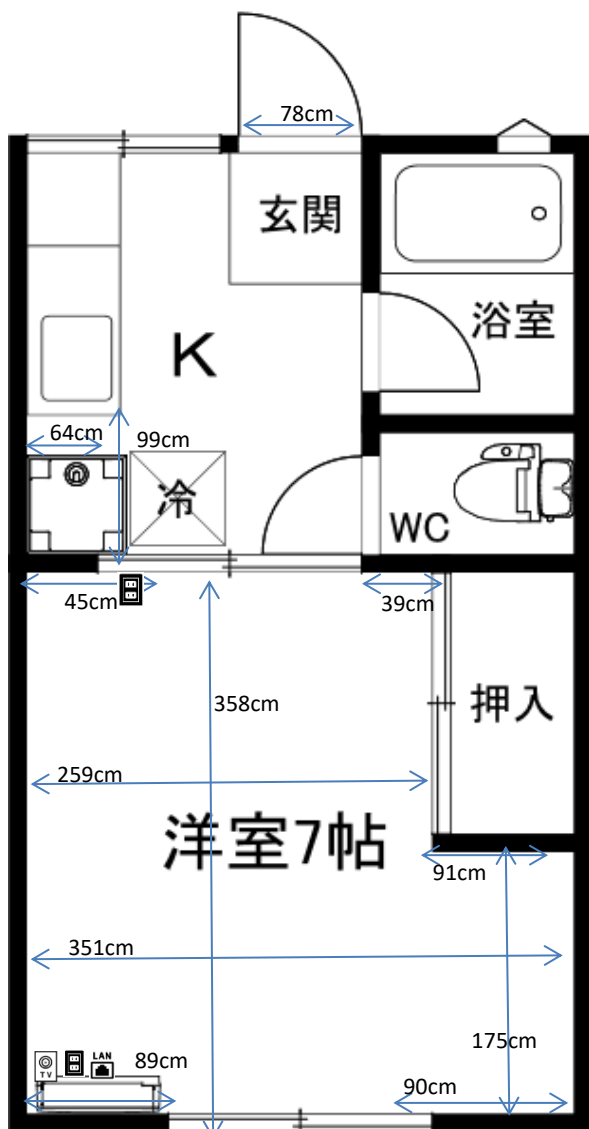

やまとCD棟

ブレーカー

20A

2014年9月13日
C201号室で計測

カーテンレール

壁付2本

幅178×高さ180cm

洗濯機置場

洗濯パン60×60cm

ガスコンロ置場

ガスコンロ付(2口)

台所シンク

シンク内 幅54×奥行43×深さ13cm

まな板スペース 幅39cm

トイレ

温水洗浄便座

お風呂

浴槽 幅98×奥行55×深さ50cm

バルコニー

物干し竿 170cm以上

バルコニー2Fのみ 奥行50cm

照明

居室:なし

廊下:あり

その他

※部屋により多少の誤差がありますので

参考程度にご利用ください。

※表記以外の寸法に関しては各自ご対応ください。

個別の問合せ、採寸のお願い等は受付けておりません

※カーテンの寸法はランナーから床までの

サイズとなります。