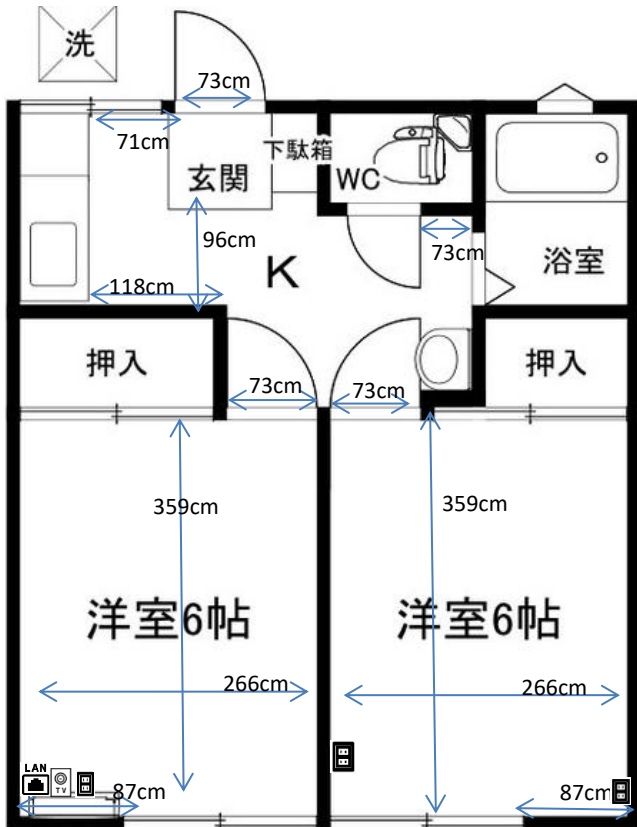

やまとAB棟 (2K)

ブレーカー
30A

2014年9月13日
A202号室で計測

カーテンレール

壁付2本
幅181×高さ134cm

洗濯機置場

洗濯機外置き
※1階は中置き

ガスコンロ置場

コンロ付

台所シンク

シンク内 幅54×奥行43×深さ14cm
まな板スペース 幅40cm

トイレ

温水洗浄便座

お風呂

浴槽 幅100×奥行55×深さ50cm

バルコニー

物干し竿 170cm以上(一部屋)

照明

居室:なし
廊下:なし

その他

※部屋により多少の誤差がありますので

参考程度にご利用ください。

※表記以外の寸法に関しては各自ご対応ください。

個別の問合せ、採寸のお願い等は受付けておりません

※カーテンの寸法はランナーから床までの

サイズとなります。