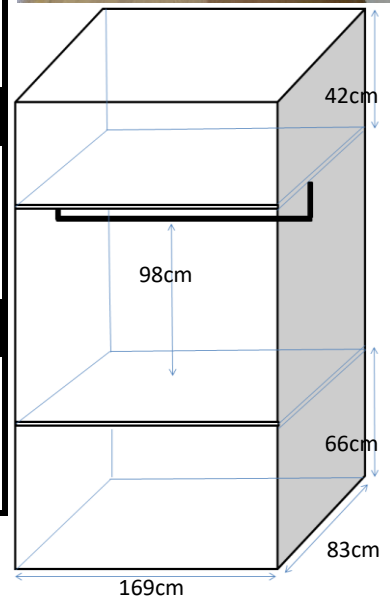

やまとAB棟 (2K)

ブレーカー
30A

2014年9月13日
A202号室で計測

カーテンレール

壁付2本
幅181×高さ134cm

洗濯機置場

洗濯機外置き
※1階は中置き

ガスコンロ置場

コンロ付

台所シンク

シンク内 幅54×奥行43×深さ14cm
まな板スペース 幅40cm

トイレ

温水洗浄便座

お風呂

浴槽 幅100×奥行55×深さ50cm

バルコニー

物干し竿 170cm以上(一部屋)

照明

居室:なし
廊下:なし

その他

※部屋により多少の誤差がありますので

参考程度にご利用ください。

※表記以外の寸法に関しては各自ご対応ください。

個別の問合せ、採寸のお願い等は受付けておりません

※カーテンの寸法はランナーから床までの

サイズとなります。